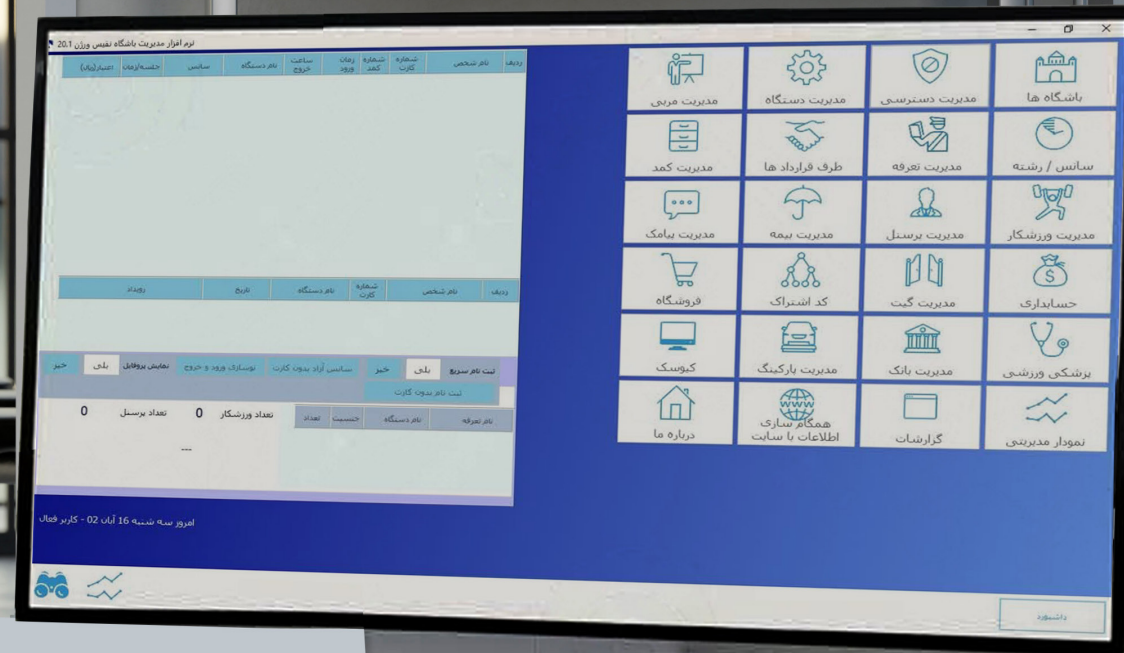

سامانه جامع مدیریت باشگاهی نفیس

نسخه آنلاین