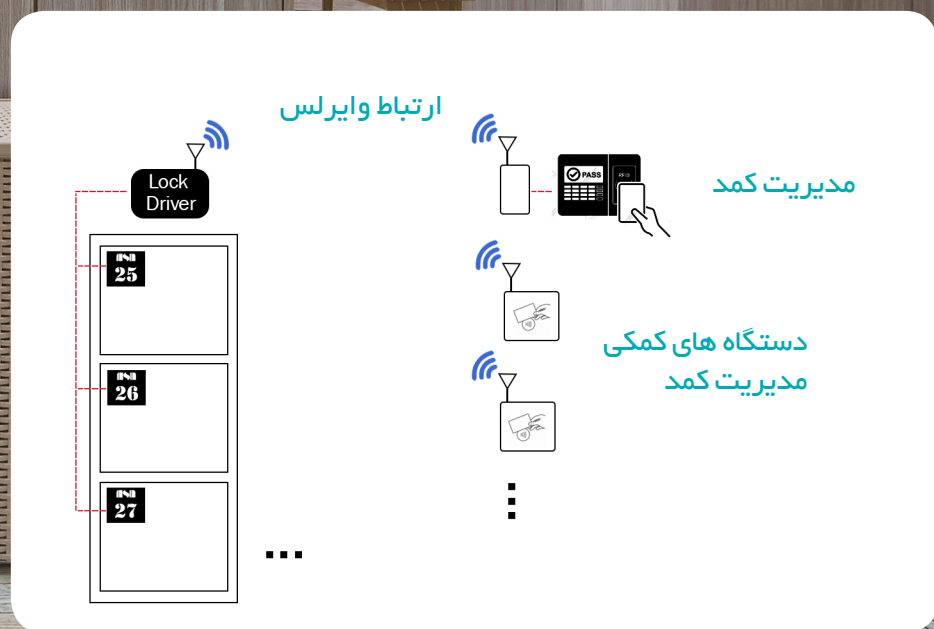

در اتوماسیون های باشگاهی نفیس صنعت، کل فرایندهای مربوط به ورزشکاران از جمله کمد دهی از طریق نرم افزار انجام می شود. قفل های مورد استفاده در این مجموعه قفل های آنلاین هستند که با استفاده از تجهیزات واسطی به نرم افزار متصل و دستور لازم را دریافت می کنند اما در مجموعه هایی که از قفل های آفلاین این شرکت استفاده می کنند کل عملیات بدون دخالت نرم افزار یا سیستم مرکزی انجام می شود که در بخش قفل آفلاین با خصوصیات ویژه آنها آشنا خواهیم شد

دسته سوم از قفل ها که محصول جدید شرکت نفیس صنعت می باشند قفل های آفلاین برقی (قابل ارتقا به آنلاین) هستند. این دسته به گونه ای طراحی شده اند که از خصوصیات ویژه هر دو دسته قبل بهره ببرند. یعنی در عین اینکه می توانند بدون اتصال به نرم افزار دارای عملکرد مستقل باشند (یکی از خصوصیات قفل های آفلاین) نیازی به باتری ندارند و هر زمان که مدیریت مجموعه تصمیم بگیرد به راحتی می تواند کل سیستم را به نرم افزار متصل کرده و از آن به عنوان قفل آنلاین استفاده کند علاوه بر این، مشکل بزرگ تعریف مجدد دستبند مستر و دستبند قفل بر روی قفل های آفلاین مستقل (در صورت مفقود شدن دستبند)، در این دسته از قفل ها کاملاً مرتفع گردیده است

قابلیت ویژه این نوع قفل آفلاین، امکان تبدیل به قفل آنلاین بدون هیچ تغییری در ساختار سیستم است

از دیگر ویژگی های این سیستم می توان به موارد زیر اشاره کرد

- مصرف بسیار پایین
- عدم نیاز به باتری
- تغذیه ۵ ولت DC
- نورپردازی
- دارای نمایشگر وضعیت قفل
- تعریف ساده دستبندهای جایگزین
- سهولت دسترسی با استفاده از دستگاه های کمکی مدیریت کمد
- سرعت عملکرد بالا
- نگهداری فرمان باز شدن تا ۴۰ ثانیه – فرمان لحظه ای، ماندگاری ۴۰ ثانیه
- دارای مکانیزم باز شدن اضطراری