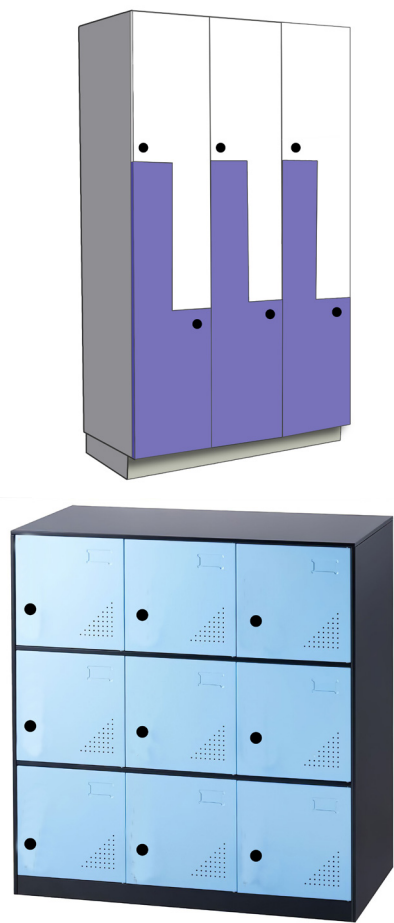

گروه صنعتی نفیس

انواع کمد بر اساس جنس بدنه
کمد باشگاهی و استخری از جنس MDF
کمد باشگاهی و استخری فلزی ساده و پانچ
کمد باشگاهی و استخری از جنس HPL
کمد باشگاهی و استخری از جنس PVC