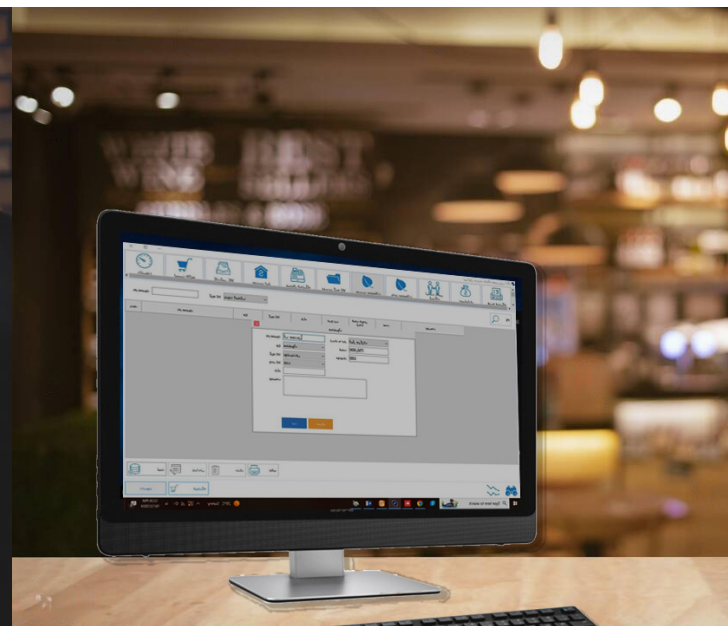

دستگاه های کسر اعتبار

یکی از محصولات شرکت نفیس صنعت نیکان، دستگاه هوشمند کسر اعتبار است. مدیران مراکز ورزشی و سرگرمی با استفاده از این تجهیزات می توانند تعداد و زمان استفاده از دستگاه های برقی را به راحتی از طریق نرم افزار تنظیم و نظارت کنند و گزارش های مدیریتی را براساس هر دستگاه یا هر فرد دریافت نمایند. همچنین برای بخش هایی همچون سونا، ماساژ، یا حمام با کسر از اعتبار ذخیره شده در سیستم امکان استفاده از این بخش ها را به مراجعین می دهد.

تعریف تعرفه های مختلف برای هر دستگاه

تعریف تنظیمات توسط نرم افزار

00:30

نمایشگر زمان استفاده در کنار هر دستگاه

آلارم های نوری

گزارش استفاده هر فرد از هر دستگاه

امکان کار با کارت، دستبند، فینگر و چهره

ارتباط با سرور از طریق LAN

فروشگاه

بسیاری از باشگاه های ورزشی برای رفاه حال ورزشکاران خود اقدام به راه اندازی فروشگاه در محل باشگاه خود می کنند. مدیریت فروشگاه و نحوه پرداخت هزینه خریدهای انجام شده توسط مشتری نیازمند سامانه ای است که تا حد امکان تمامی این فرایندها را تسهیل کند. سامانه فروشگاه نفیس صنعت این امکان را در اختیار مدیران مجموعه قرار می دهد که تمامی فرایندهای خرید، انبارداری و فروش را به صورت یکپارچه و بدون نیاز به سامانه مجزا مدیریت کنند.

خرید با استفاده از کارت، اثر انگشت، یا چهره

تعریف تنظیمات توسط نرم افزار

مدیریت انبار و انبارگردانی

حسابداری مربوط به فروشگاه

گروه بندی کالاها

تعیین فروشندگان سیستم

کاردکس ورود و خروج کالا در انبار

خرید با کسر از اعتبار شخص در نرم افزار

قابل اتصال به کیوسک